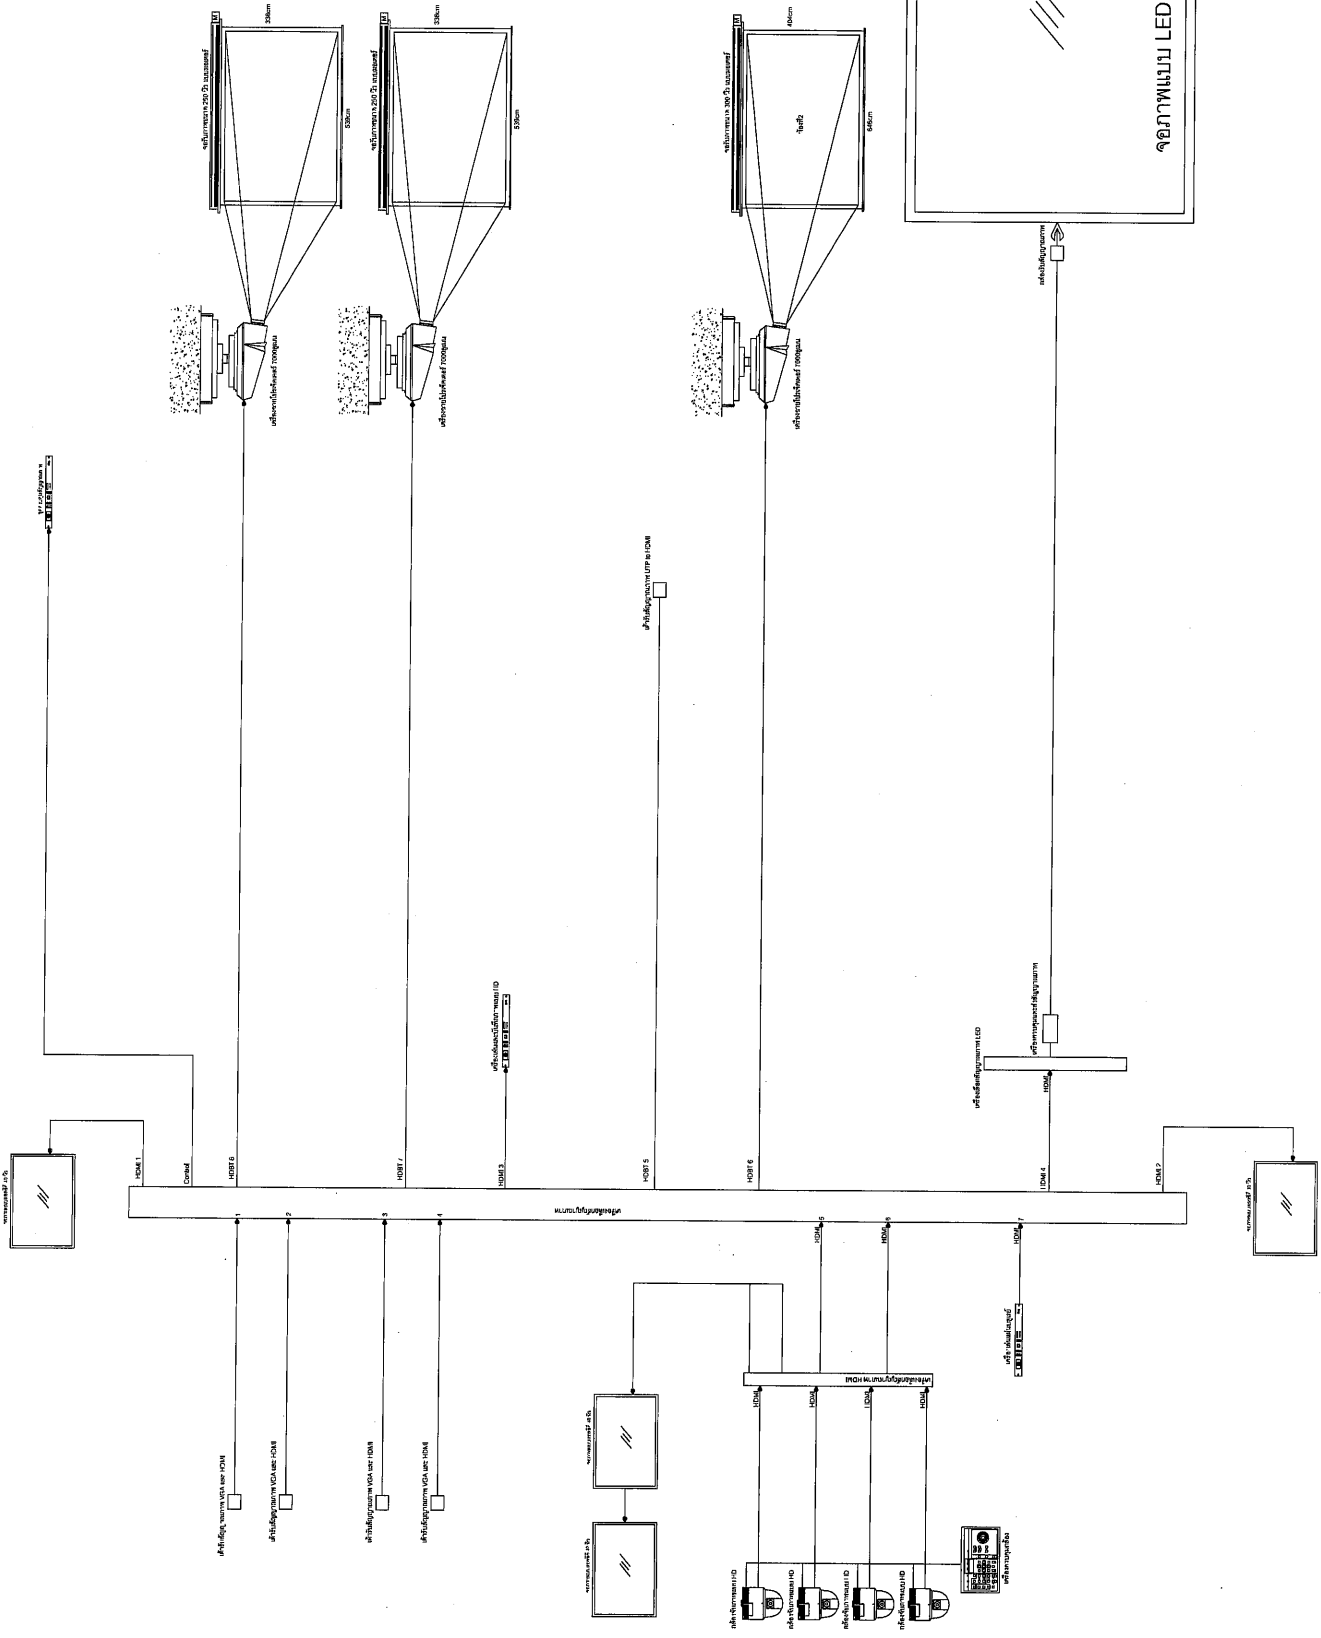

ระบบเสียง ห้องประชุมใหญ่ อาคารพระรามเก้า
โครงการ พิพิธภัณฑสถานพระรามเก้า

ชานี้ใช้แบบดั้งเดิม
ชานี้ใช้แบบดั้งเดิม
ชานี้ใช้แบบดั้งเดิม

ชานี้ใช้แบบดั้งเดิม

ระบบภาพ ห้องประชุมใหญ่ อาคารพระรามเก้า
โครงการ พิพิธภัณฑสถานพระรามเก้า

ระบบไฟเวที ห้องประชุมใหญ่ อาคารพระรามเก้า
โครงการ พิพิธภัณฑ์พระรามเก้า

ตำแหน่งจอภาพและเครื่องโปรเจ็คเตอร์

ตำแหน่งติดตั้งลำโพง LOAD 1000 Kg

ตำแหน่งโคมไฟเวที