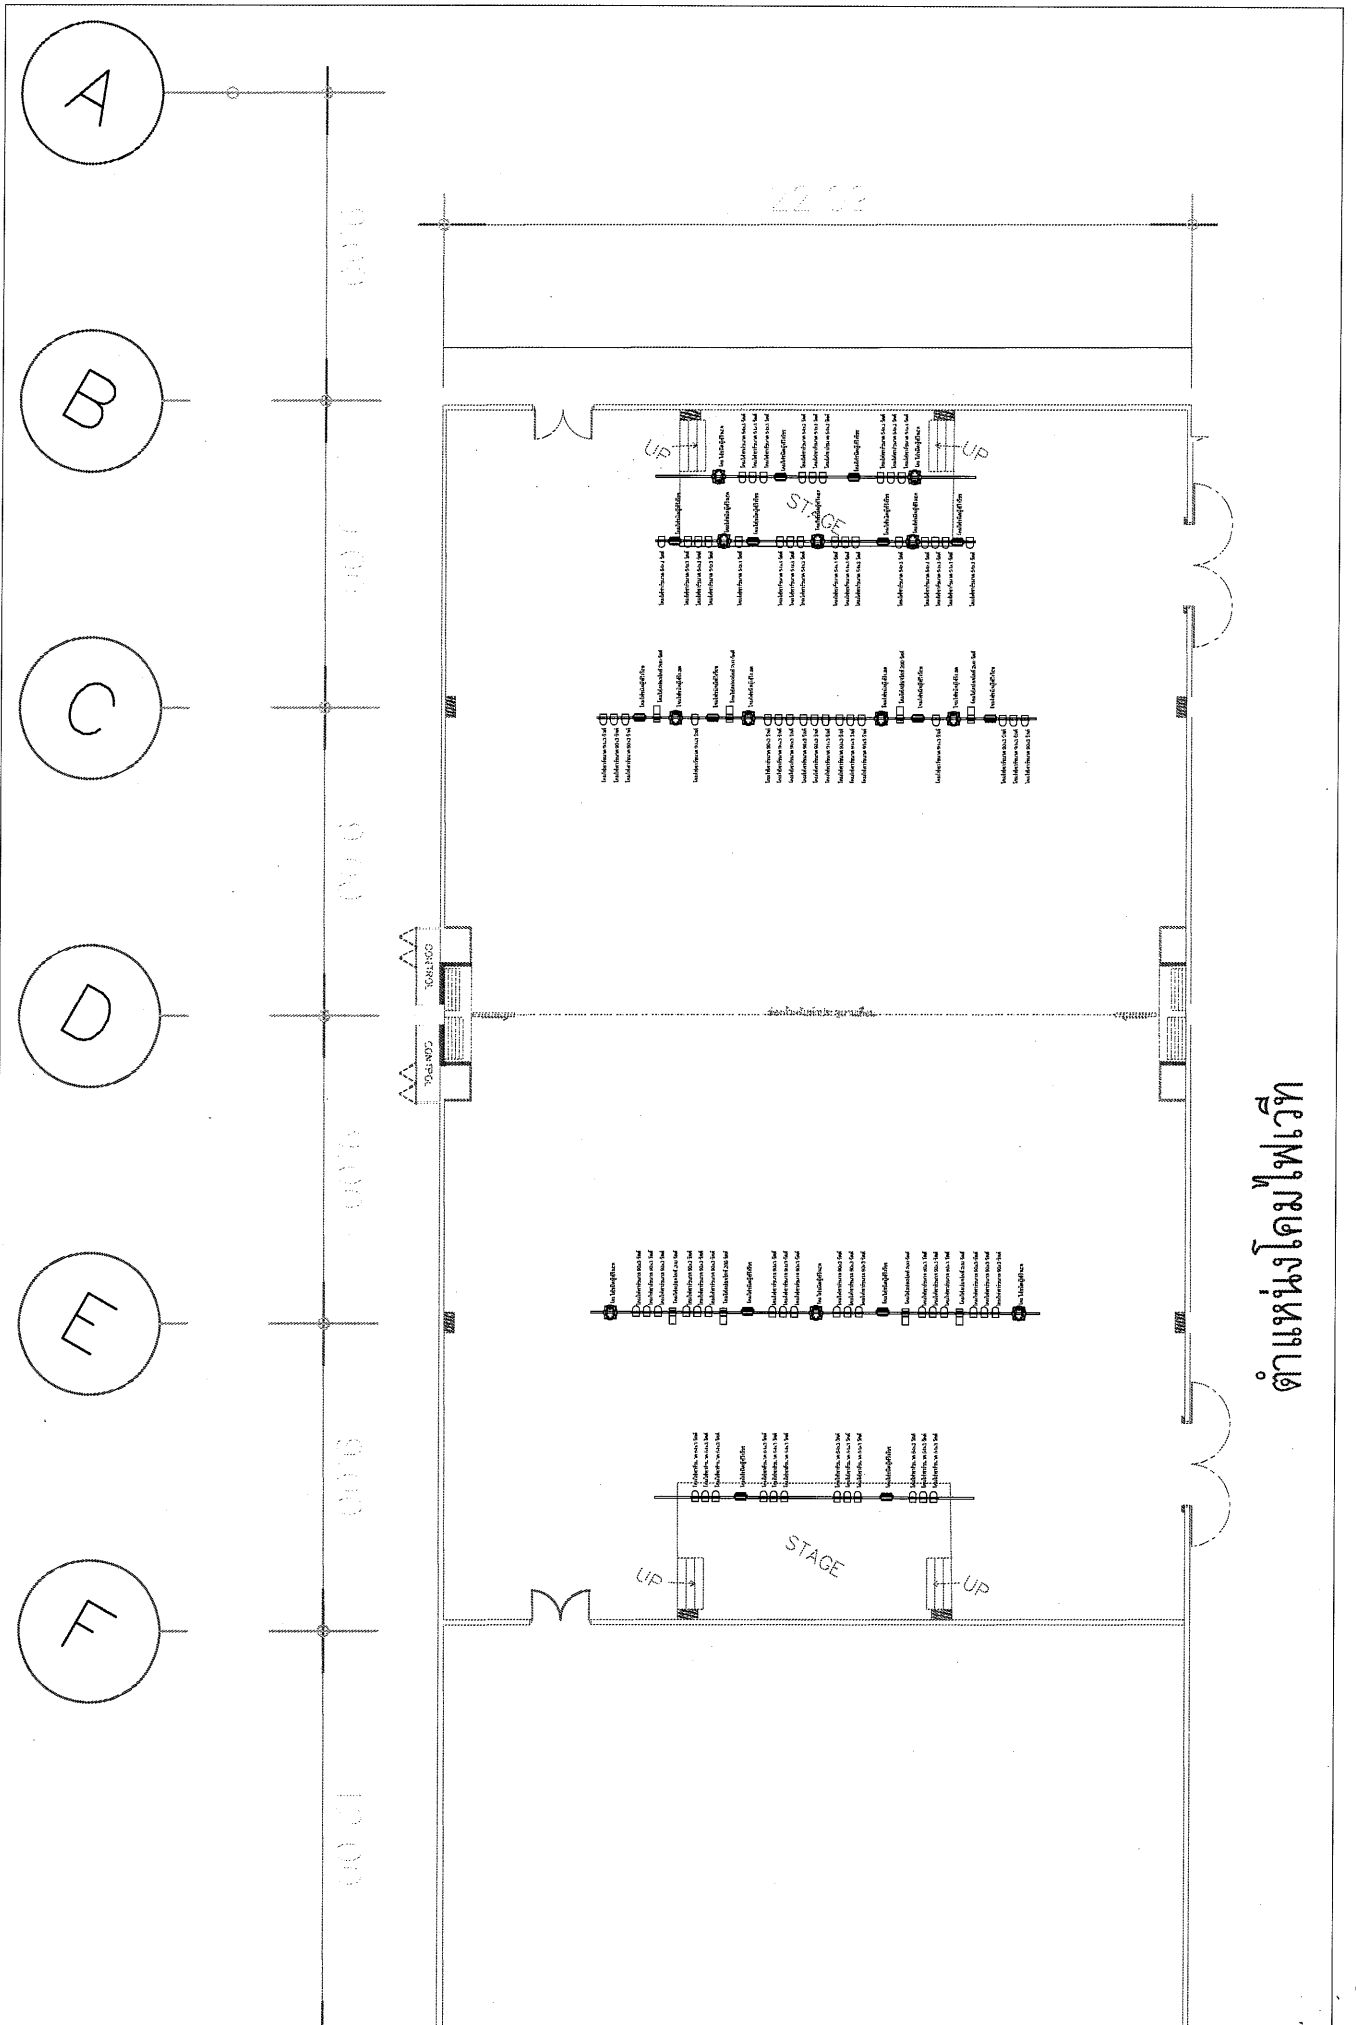

ระบบเสียง ห้องประชุมใหญ่ อาคารพระรามเก้า
โครงการ พิพิธภัณฑสถานพระรามเก้า

ชานี้ใช้แบบดั้งเดิม
ชานี้ใช้แบบดั้งเดิม
ชานี้ใช้แบบดั้งเดิม

ชานี้ใช้แบบดั้งเดิม

ระบบภาพ ห้องประชุมใหญ่ อาคารพระรามเก้า
โครงการ พิพิธภัณฑสถานพระรามเก้า

ระบบไฟเวที ห้องประชุมใหญ่ อาคารพระรามเก้า
โครงการ พิพิธภัณฑ์พระรามเก้า

ตำแหน่งจอภาพและเครื่องโปรเจ็คเตอร์

ตำแหน่งติดตั้งลำโพง LOAD 1000 Kg

ตำแหน่งโคมไฟเวที