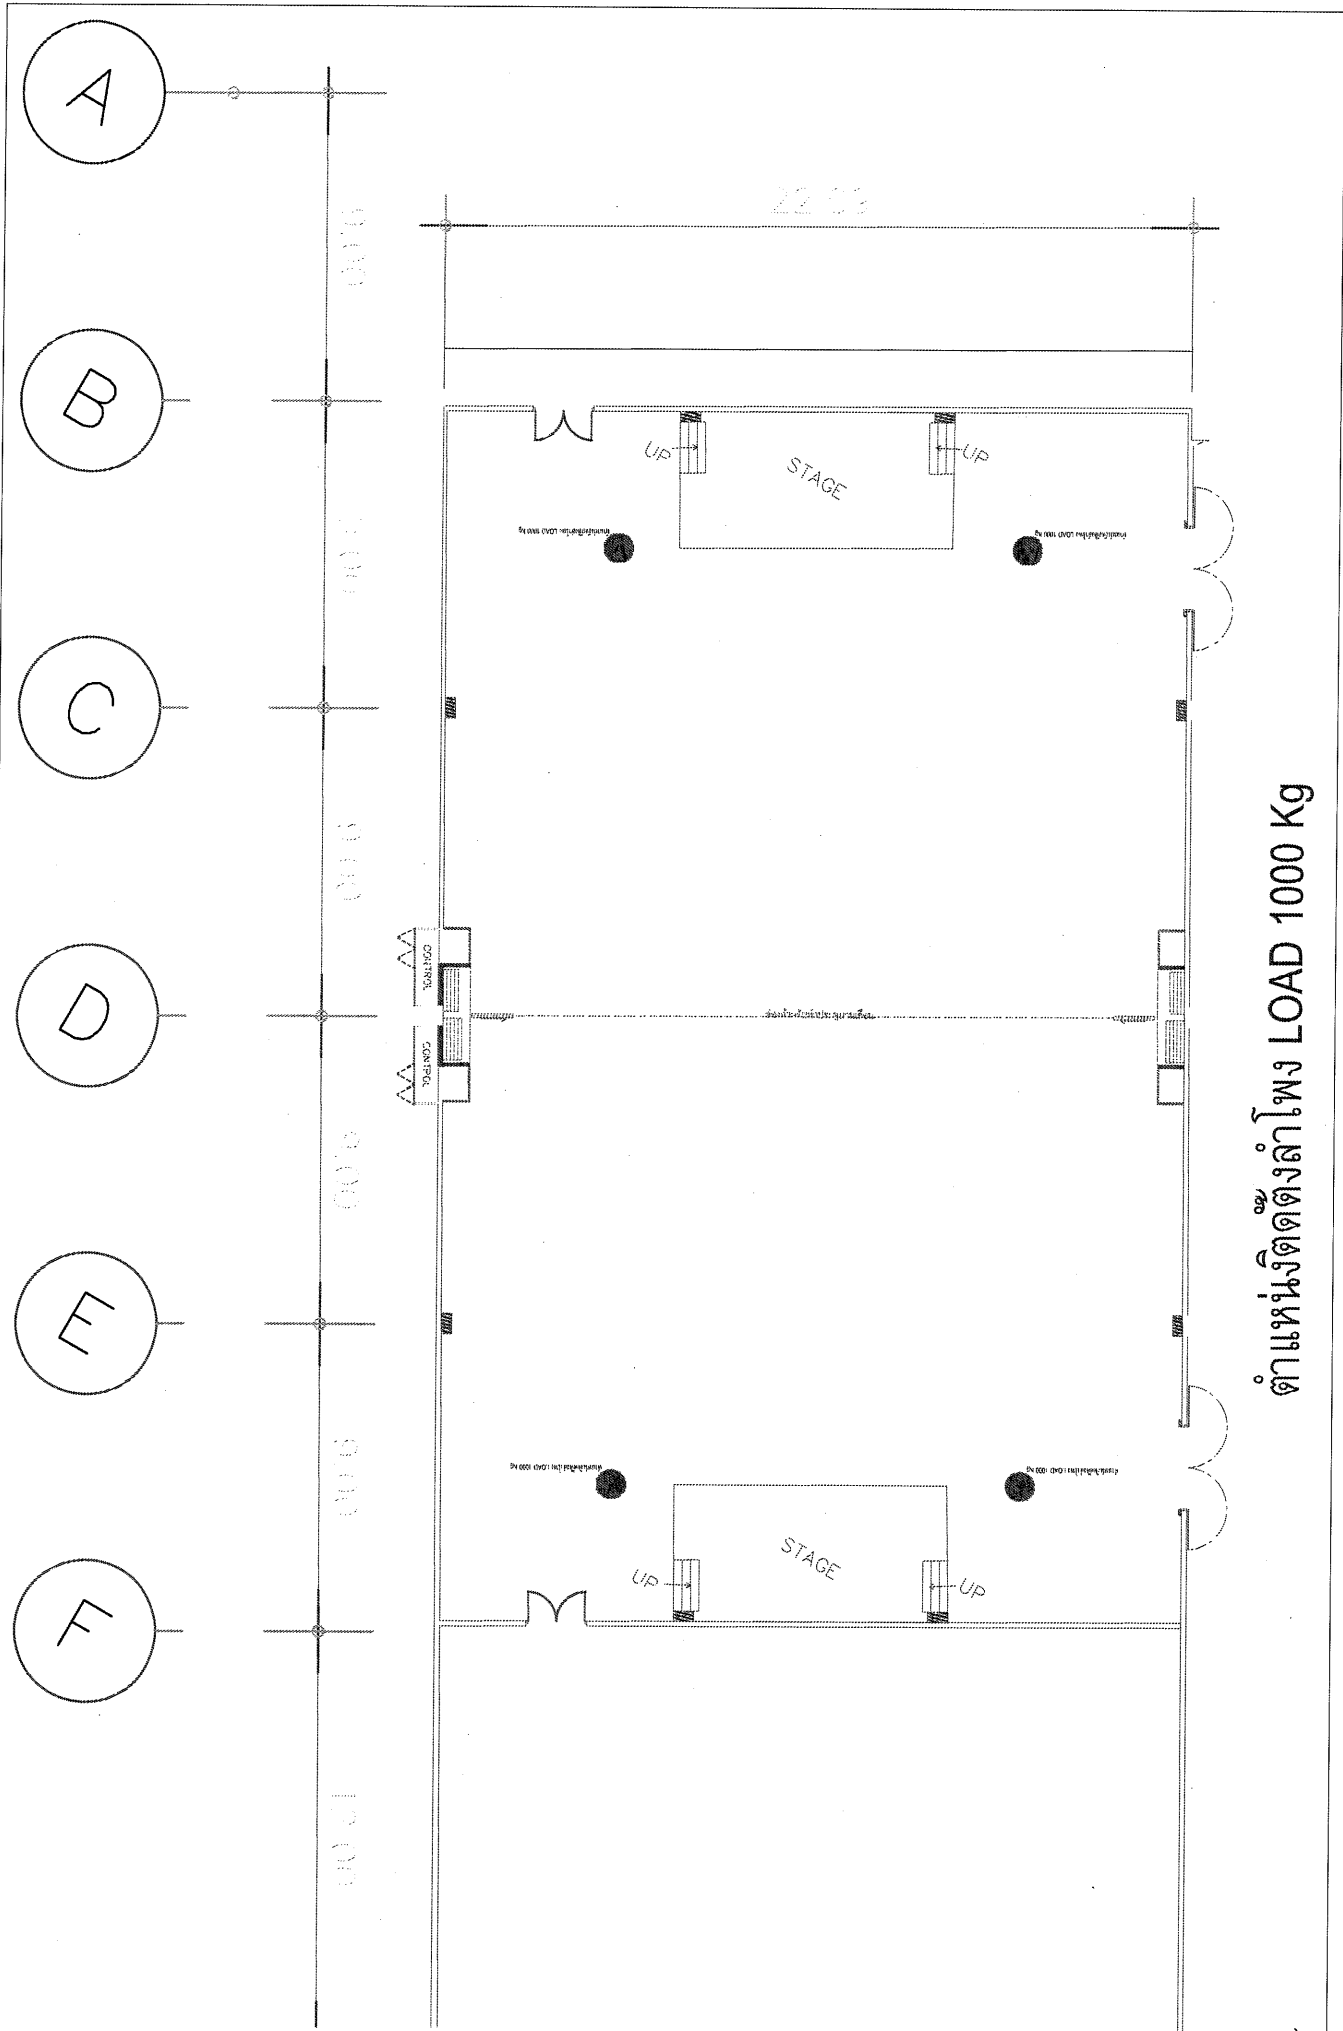

ระบบเสียง ห้องประชุมใหญ่ อาคารพระรามเก้า
โครงการ พิพิธภัณฑสถานพระรามเก้า

ชานี้ใช้แบบดั้งเดิม
ชานี้ใช้แบบดั้งเดิม
ชานี้ใช้แบบดั้งเดิม

ชานี้ใช้แบบดั้งเดิม

ระบบภาพ ห้องประชุมใหญ่ อาคารพระรามเก้า
โครงการ พิพิธภัณฑสถานพระรามเก้า

ระบบไฟเวที ห้องประชุมใหญ่ อาคารพระรามเก้า
โครงการ พิพิธภัณฑ์พระรามเก้า

ตำแหน่งจอภาพและเครื่องโปรเจ็คเตอร์

ตำแหน่งติดตั้งลำโพง LOAD 1000 Kg

ตำแหน่งโคมไฟเวที