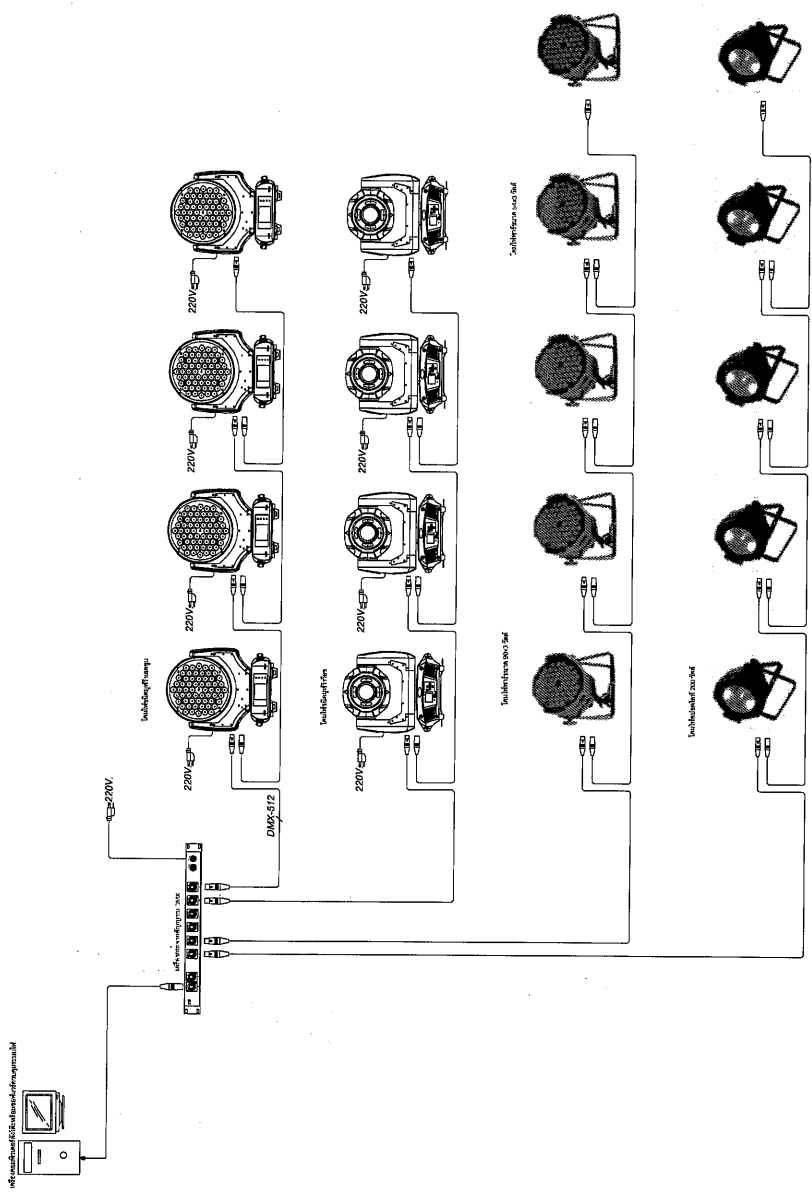

ระบบเสียง ห้องประชุมใหญ่ อาคารพระรามเก้า
โครงการ พิพิธภัณฑสถานพระรามเก้า

ชานี้ใช้แบบดั้งเดิม
ชานี้ใช้แบบดั้งเดิม
ชานี้ใช้แบบดั้งเดิม

ชานี้ใช้แบบดั้งเดิม

ระบบภาพ ห้องประชุมใหญ่ อาคารพระรามเก้า
โครงการ พิพิธภัณฑสถานพระรามเก้า

ระบบไฟเวที ห้องประชุมใหญ่ อาคารพระรามเก้า
โครงการ พิพิธภัณฑ์พระรามเก้า

ตำแหน่งจอภาพและเครื่องโปรเจ็คเตอร์

ตำแหน่งติดตั้งลำโพง LOAD 1000 Kg

ตำแหน่งโคมไฟเวที