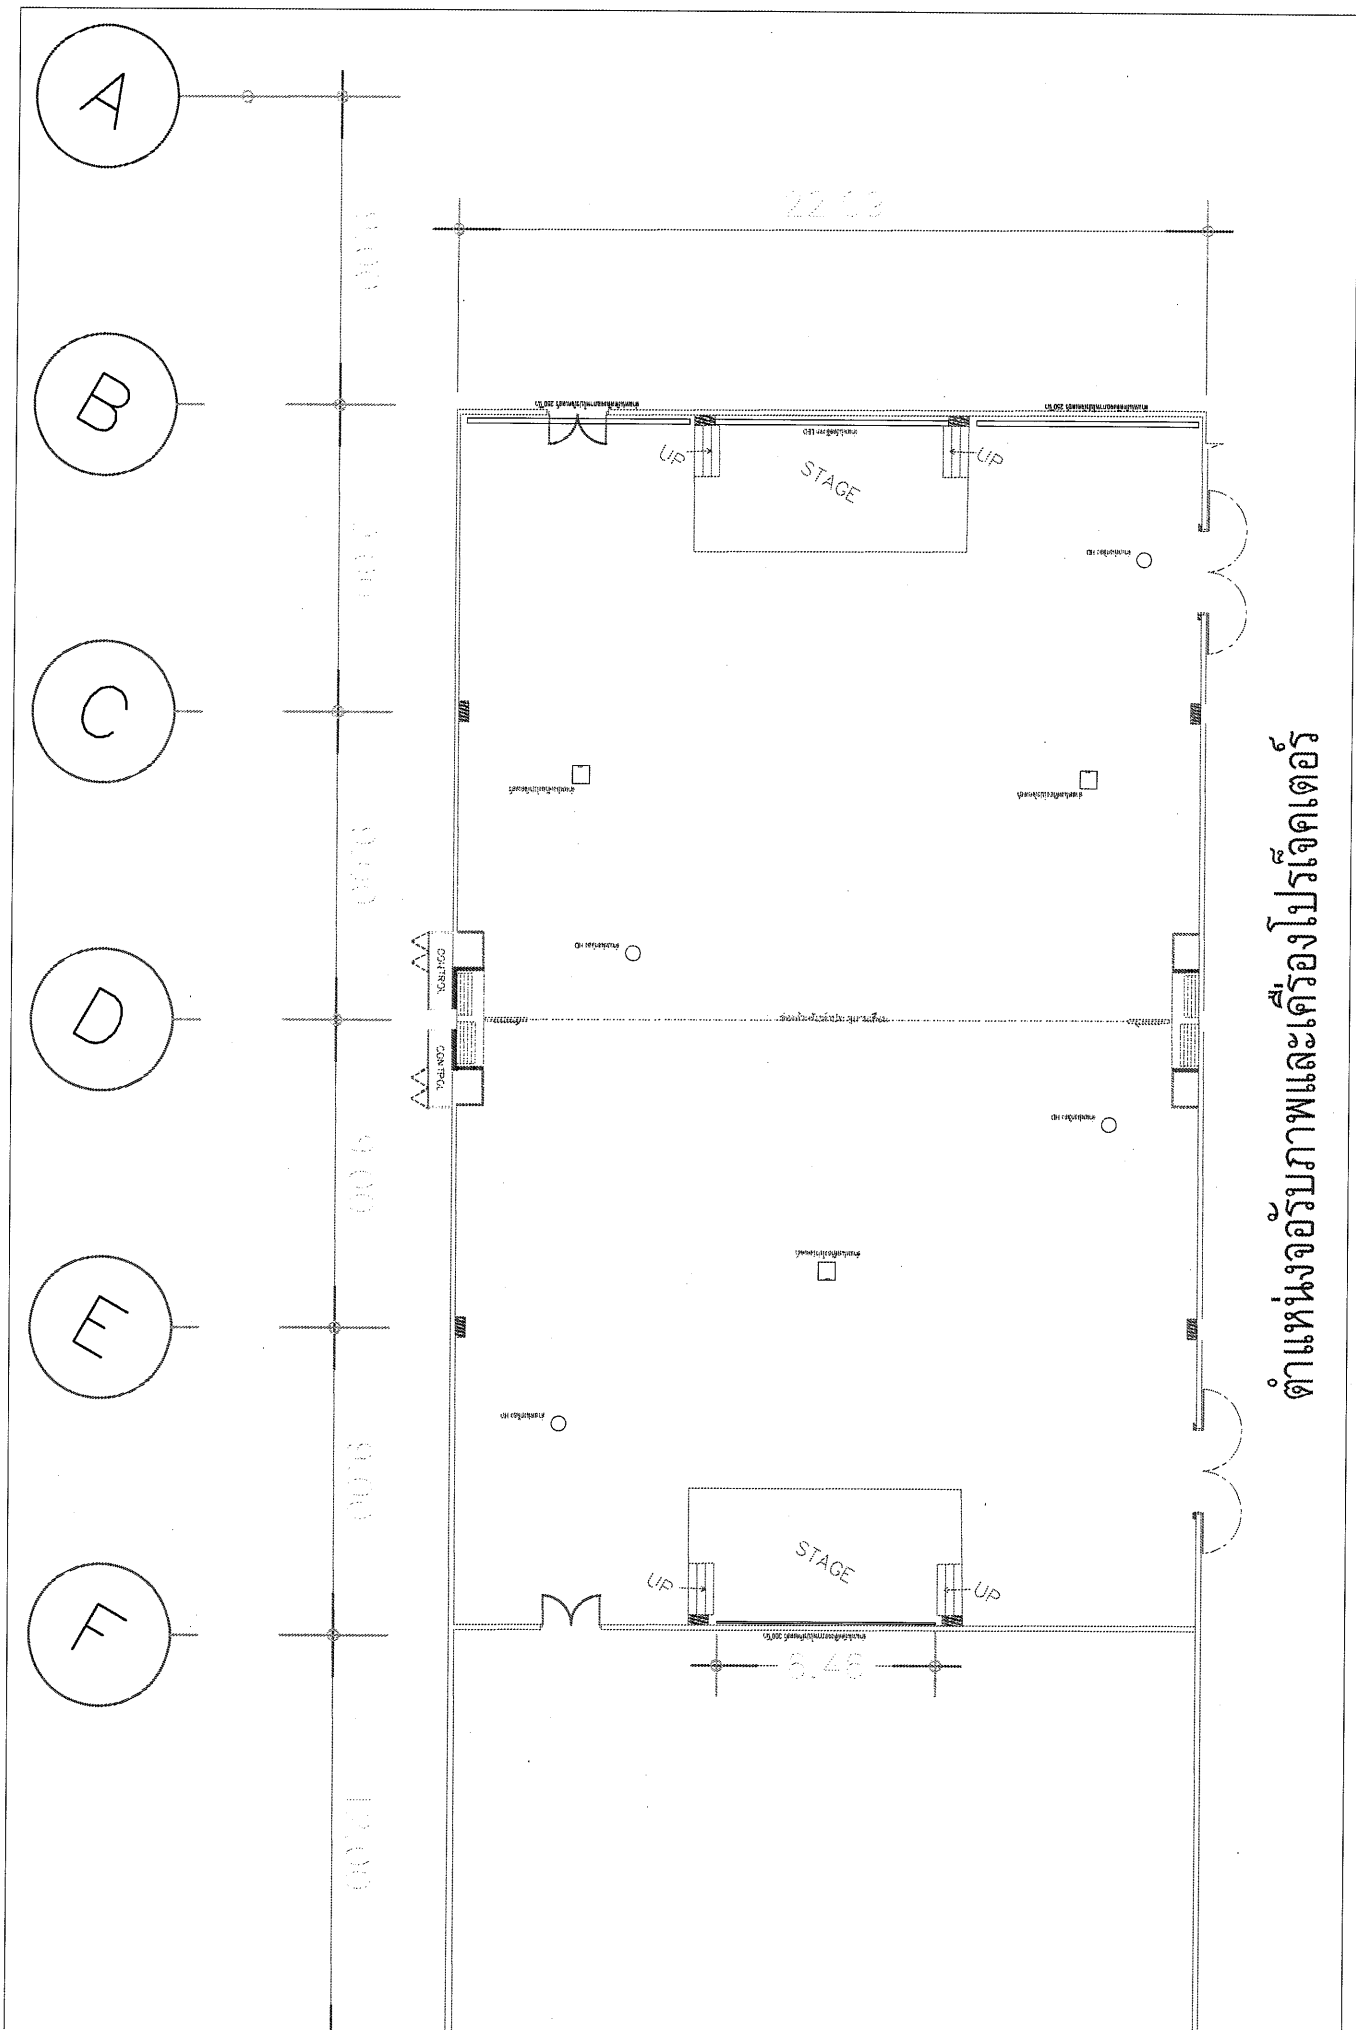

ระบบเสียง ห้องประชุมใหญ่ อาคารพระรามเก้า
โครงการ พิพิธภัณฑสถานพระรามเก้า

ชานี้ใช้แบบดั้งเดิม
ชานี้ใช้แบบดั้งเดิม
ชานี้ใช้แบบดั้งเดิม

ชานี้ใช้แบบดั้งเดิม

ระบบภาพ ห้องประชุมใหญ่ อาคารพระรามเก้า
โครงการ พิพิธภัณฑสถานพระรามเก้า

ระบบไฟเวที ห้องประชุมใหญ่ อาคารพระรามเก้า
โครงการ พิพิธภัณฑ์พระรามเก้า

ตำแหน่งจอภาพและเครื่องโปรเจ็คเตอร์

ตำแหน่งติดตั้งลำโพง LOAD 1000 Kg

ตำแหน่งโคมไฟเวที