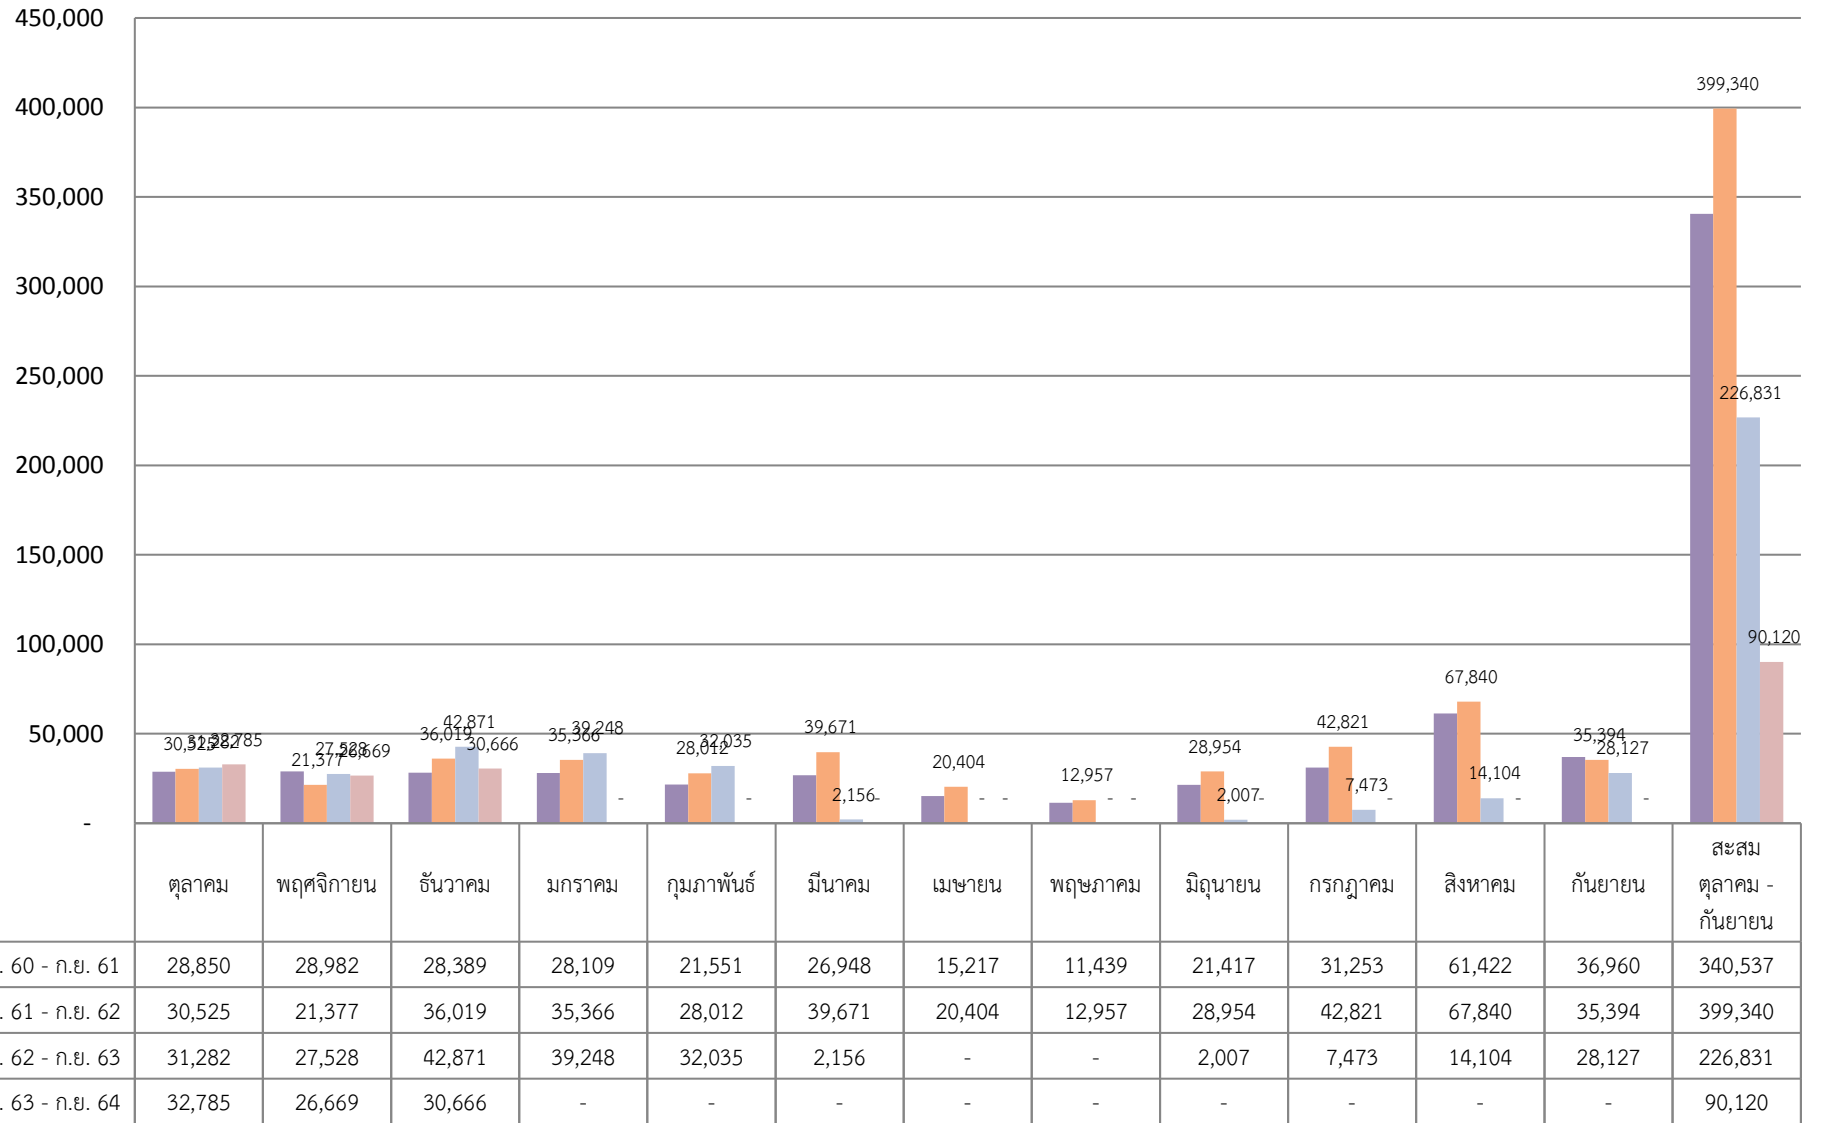

สถิติผู้เข้าชมพิพิธภัณฑ์เทคโนโลยีสารสนเทศ

จำนวนคน

เดือน