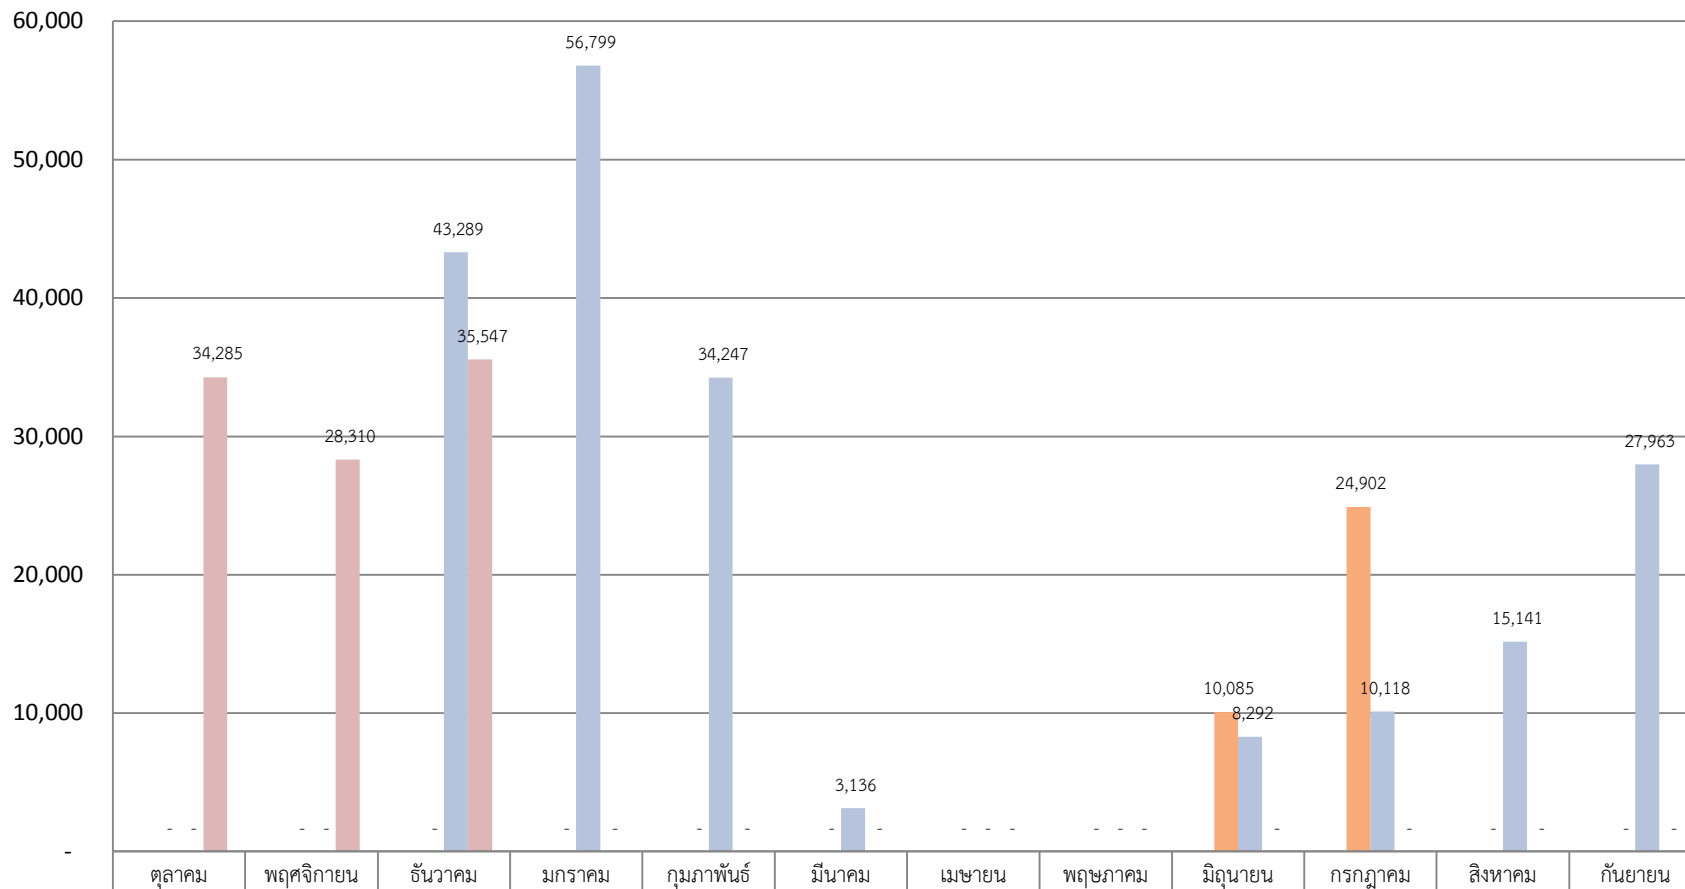

จำนวนคน

### สถิติผู้เข้าชมพิพิธภัณฑ์พระรามเก้า

ต.ค. 60 - ก.ย. 61												
ต.ค. 61 - ก.ย. 62	-	-	-	-	-	-	-	-	10,085	24,902	-	-
ต.ค. 62 - ก.ย. 63	-	-	43,289	56,799	34,247	3,136	-	-	8,292	10,118	15,141	27,963
ต.ค. 63 - ก.ย. 64	34,285	28,310	35,547	-	-	-	-	-	-	-	-	-

เดือน