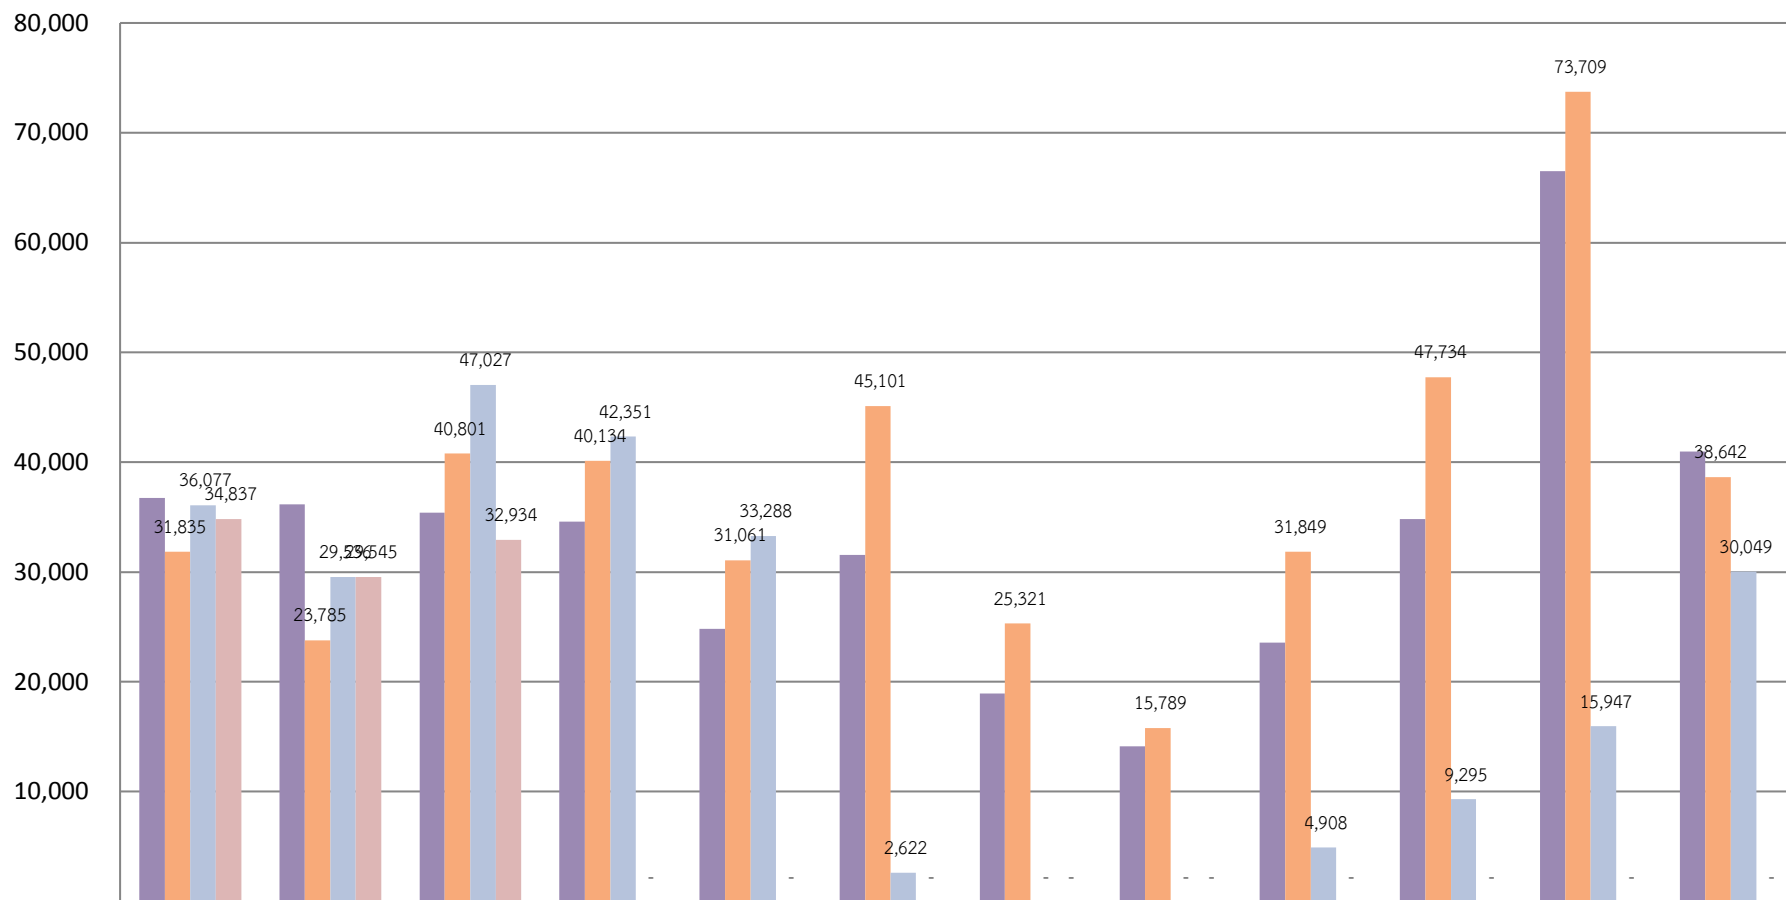

จำนวนคน

สถิติผู้เข้าชมพิพิธภัณฑ์วิทยาศาสตร์

เดือน	ต.ค. 60 - ก.ย. 61	ต.ค. 61 - ก.ย. 62	ต.ค. 62 - ก.ย. 63	ต.ค. 63 - ก.ย. 64
ตุลาคม	36,735	31,835	36,077	34,837
พฤศจิกายน	36,162	23,785	29,536	29,545
ธันวาคม	35,421	40,801	47,027	32,934
มกราคม	34,598	40,134	42,351	-
กุมภาพันธ์	24,822	31,061	33,288	-
มีนาคม	31,539	45,101	2,622	-
เมษายน	18,930	25,321	-	-
พฤษภาคม	14,129	15,789	-	-
มิถุนายน	23,572	31,849	4,908	-
กรกฎาคม	34,836	47,734	9,295	-
สิงหาคม	66,506	73,709	15,947	-
กันยายน	40,977	38,642	30,049	-

เดือน